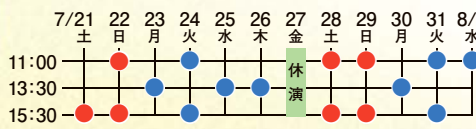

夢と冒険がつまった 感動のミュージカル

ピーターパンとダーリング家の3姉弟が
ネバーランドでの楽しい時間の中で知る勇気、友情、恋心・・・
記憶に残る素晴らしいメロディーと共に心に響く物語

莉奈
タイガー・リリー

入絵加奈子
ダーリング夫人

久保田磨希
ライザ

原作:ジェームズ・M・バリ 作詞:キャロリン・リー 作曲:ムース・チャラップ
翻訳/訳詞:青井陽治 演出:藤田俊太郎

2018 7/21(土) - 8/1(水)

東京国際フォーラム ホールC (有楽町)

※3歳未満のお子様は、保護者様のひざ上でご覧いただくことも可能ですが、お子様の頭が保護者様の肩の高さを超える場合は有料となります。お子様の年齢を確認できる身分証明書等のご提示をお願いする場合がございます。

【ご優待価格】(全席指定・税込)
※未就学児童入場可。※A席は3階席です。

	平日公演	土・日公演
S席おとな	8,500円 → 6,800円	7,650円
S席子ども (3~12歳)	5,500円 → 4,400円	4,950円
A席おとな	3,500円 → 2,800円	3,150円
A席子ども (3~12歳)	2,000円 → 1,600円	1,800円